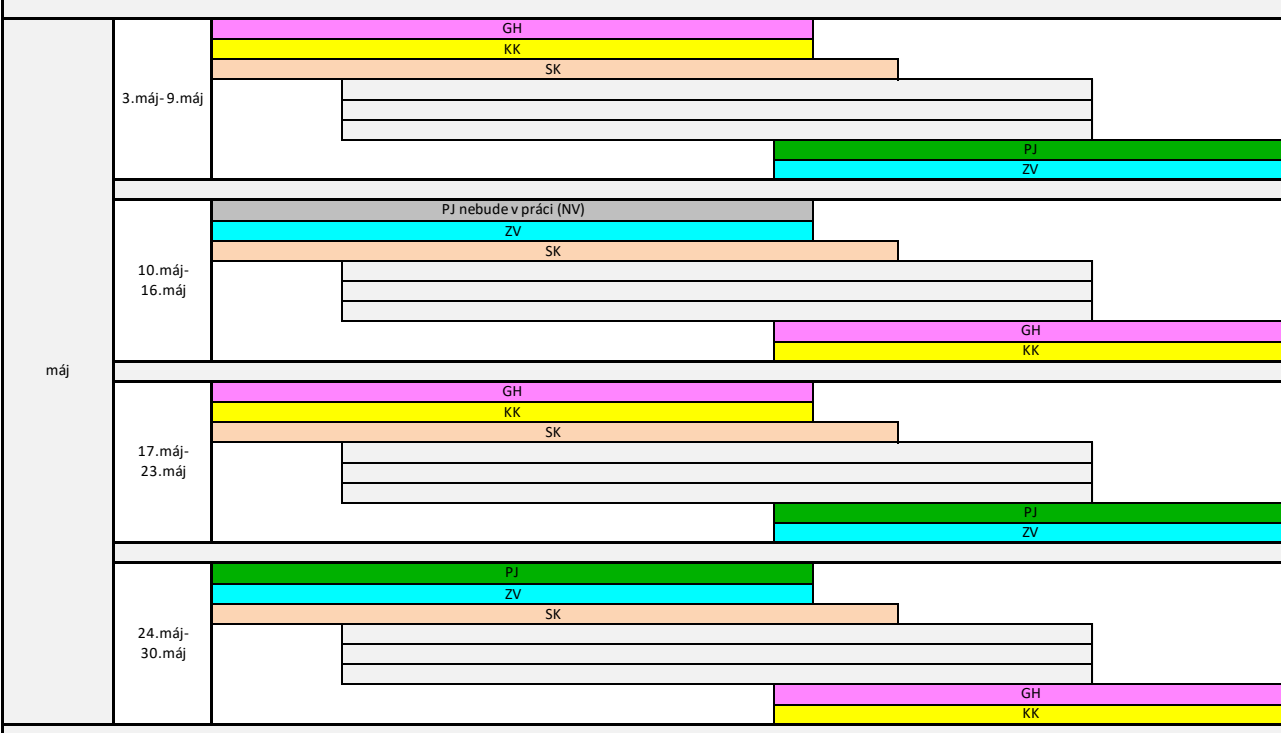

2021

pondelok - piatok

sobota- nedeľa- sviatky

8 8:30 9 9:30 10 10:30 11 11:30 12 12:30 13 13:30 14 14:30 15 15:30 16 16:30 17 17:30 18 18:30 19 19:30 20

9 10 11 12 13 14 15