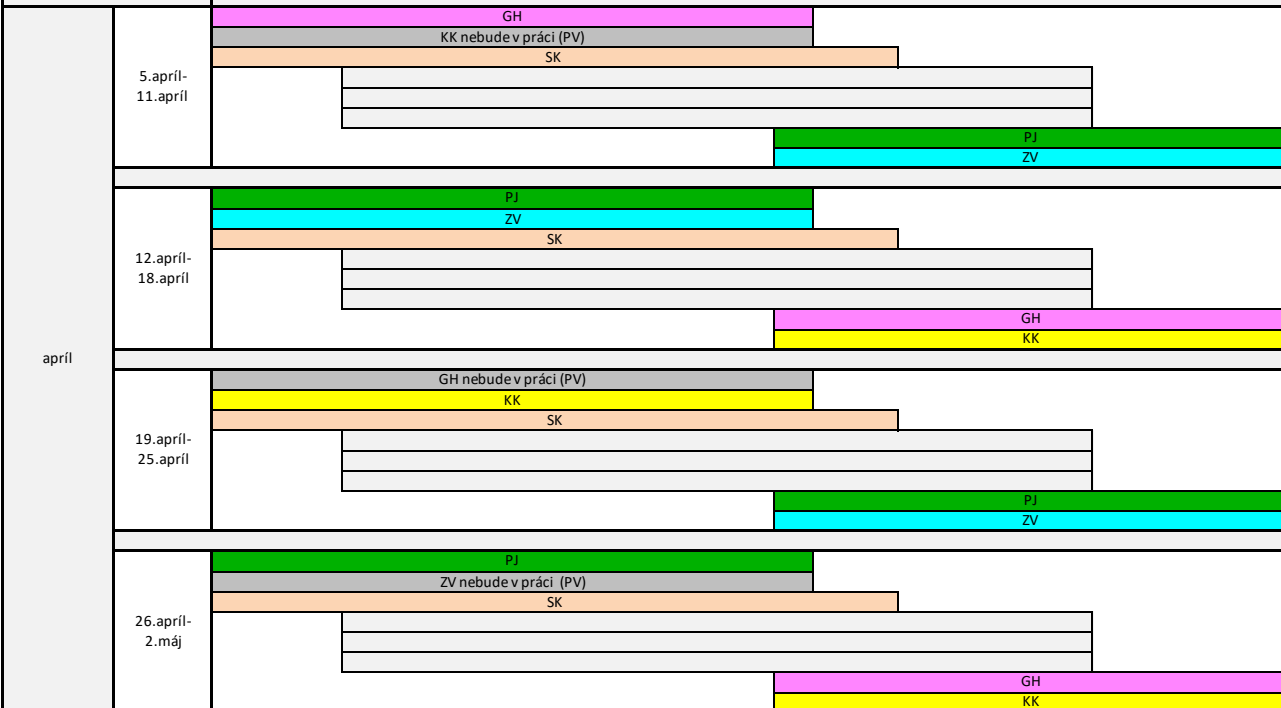

2021

pondelok - piatok

sobota- nedeľa- sviatky

8 8:30 9 9:30 10 10:30 11 11:30 12 12:30 13 13:30 14 14:30 15 15:30 16 16:30 17 17:30 18 18:30 19 19:30 20

9 10 11 12 13 14 15

jún	31.máj- 6.jún	GH KK SK	PJ ZV
	7.jún- 13.jún	PJ nebude v práci od stredy (NV) ZV SK	GH KK
	14.jún- 20.jún	GH KK SK	PJ ZV
	21.jún- 27.jún	PJ ZV SK	GH KK
	28.jún- 4.júl	GH KK SK	PJ ZV

SK 8-16 LM po-str-pia 8:00-20:00 AL ut-štv-so-ne 8:00-20:00/9:00-15:00
PJ
ZV+pohotovosť CT do 22:00

SK 8-16 AL po-str-pia 8:00-20:00 LM ut-štv-so-ne 8:00-20:00/9:00-15:00
GH
KK pohotovosť CT do 22:00

SK 8-16 LM po-str-pia 8:00-20:00 AL ut-štv-so-ne 8:00-20:00/9:00-15:00
PJ
ZV (pohotovosť CT nebude)

SK 8-16 AL po-str-pia 8:00-20:00 LM ut-štv-so-ne 8:00-20:00/9:00-15:00
GH + pohotovosť CT do 22:00
KK

SK 8-16 LM po-str-pia 8:00-20:00 AL ut-štv-so-ne 8:00-20:00/9:00-15:00
PJ
ZV+pohotovosť CT do 22:00