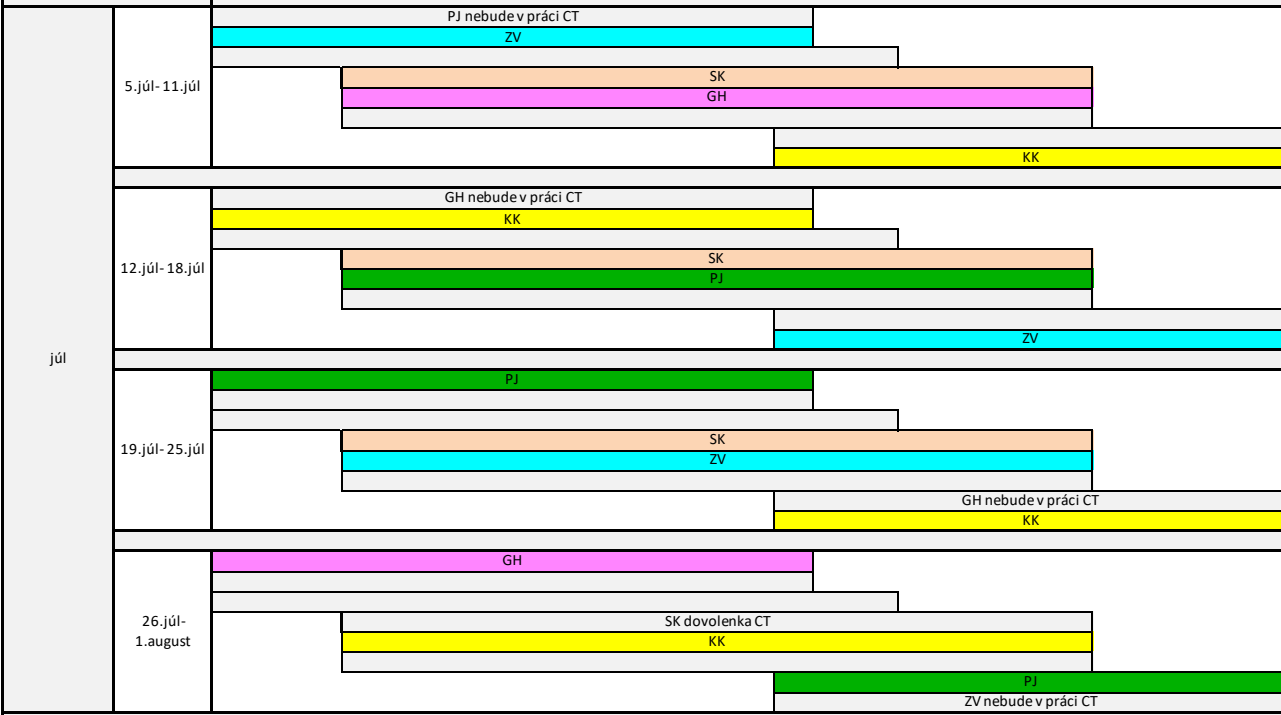

## sobota- nedeľa- sviatky

8 8:30 9 9:30 10 10:30 11 11:30 12 12:30 13 13:30 14 14:30 15 15:30 16 16:30 17 17:30 18 18:30 19 19:30 20

9 10 11 12 13 14 15

september