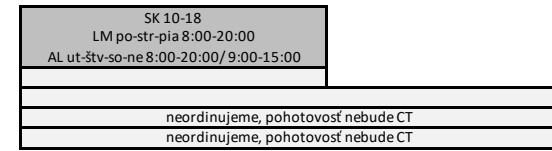

## sobota- nedeľa- sviatky

8 8:30 9 9:30 10 10:30 11 11:30 12 12:30 13 13:30 14 14:30 15 15:30 16 16:30 17 17:30 18 18:30 19 19:30 20

9 10 11 12 13 14 15

september