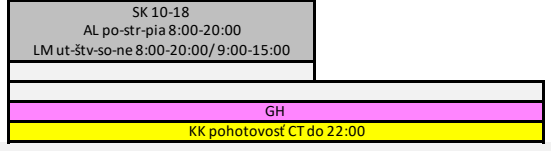

## sobota- nedeľa- sviatky

8 8:30 9 9:30 10 10:30 11 11:30 12 12:30 13 13:30 14 14:30 15 15:30 16 16:30 17 17:30 18 18:30 19 19:30 20

9 10 11 12 13 14 15

september