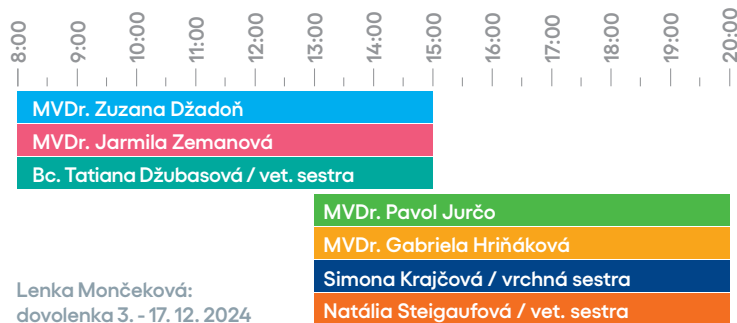

**Nedeľa 1. 12. 2024**

**2. 12. 2024 - 6. 12. 2024**

**Sobota 7. 12. 2024**

**Nedeľa 8. 12. 2024**

**9. 12. 2024 - 13. 12. 2024**

**Sobota 14. 12. 2024**

**Nedeľa 15. 12. 2024**

**16. 12. 2024 - 20. 12. 2024**

**Sobota 21. 12. 2024**

**Nedeľa 22. 12. 2024**

**Po 23. 12. 2024, Pi 27. 12. 2024 a Po 30. 12. 2024**

**Sobota 28. 12. 2024**

**Nedeľa 29. 12. 2024**

**Neordinujeme:** Utorok 24. 12. 2024 Štvrtok 26. 12. 2024  
Streda 25. 12. 2024 Utorok 31. 12. 2024