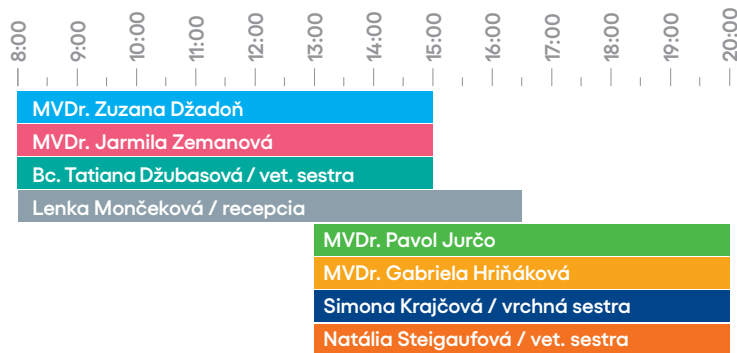

**Nedeľa 1. 12. 2024**

**2. 12. 2024 - 6. 12. 2024**

**Sobota 7. 12. 2024**

**Nedeľa 8. 12. 2024**

**9. 12. 2024 - 13. 12. 2024**

**Sobota 14. 12. 2024**

**Nedeľa 15. 12. 2024**

**16. 12. 2024 - 20. 12. 2024**

**Sobota 21. 12. 2024**

**Nedeľa 22. 12. 2024**

**Po 23. 12. 2024, Pi 27. 12. 2024 a Po 30. 12. 2024**

**Sobota 28. 12. 2024**

**Nedeľa 29. 12. 2024**

**Neordinujeme:** Utorok 24. 12. 2024 Štvrtok 26. 12. 2024  
Streda 25. 12. 2024 Utorok 31. 12. 2024